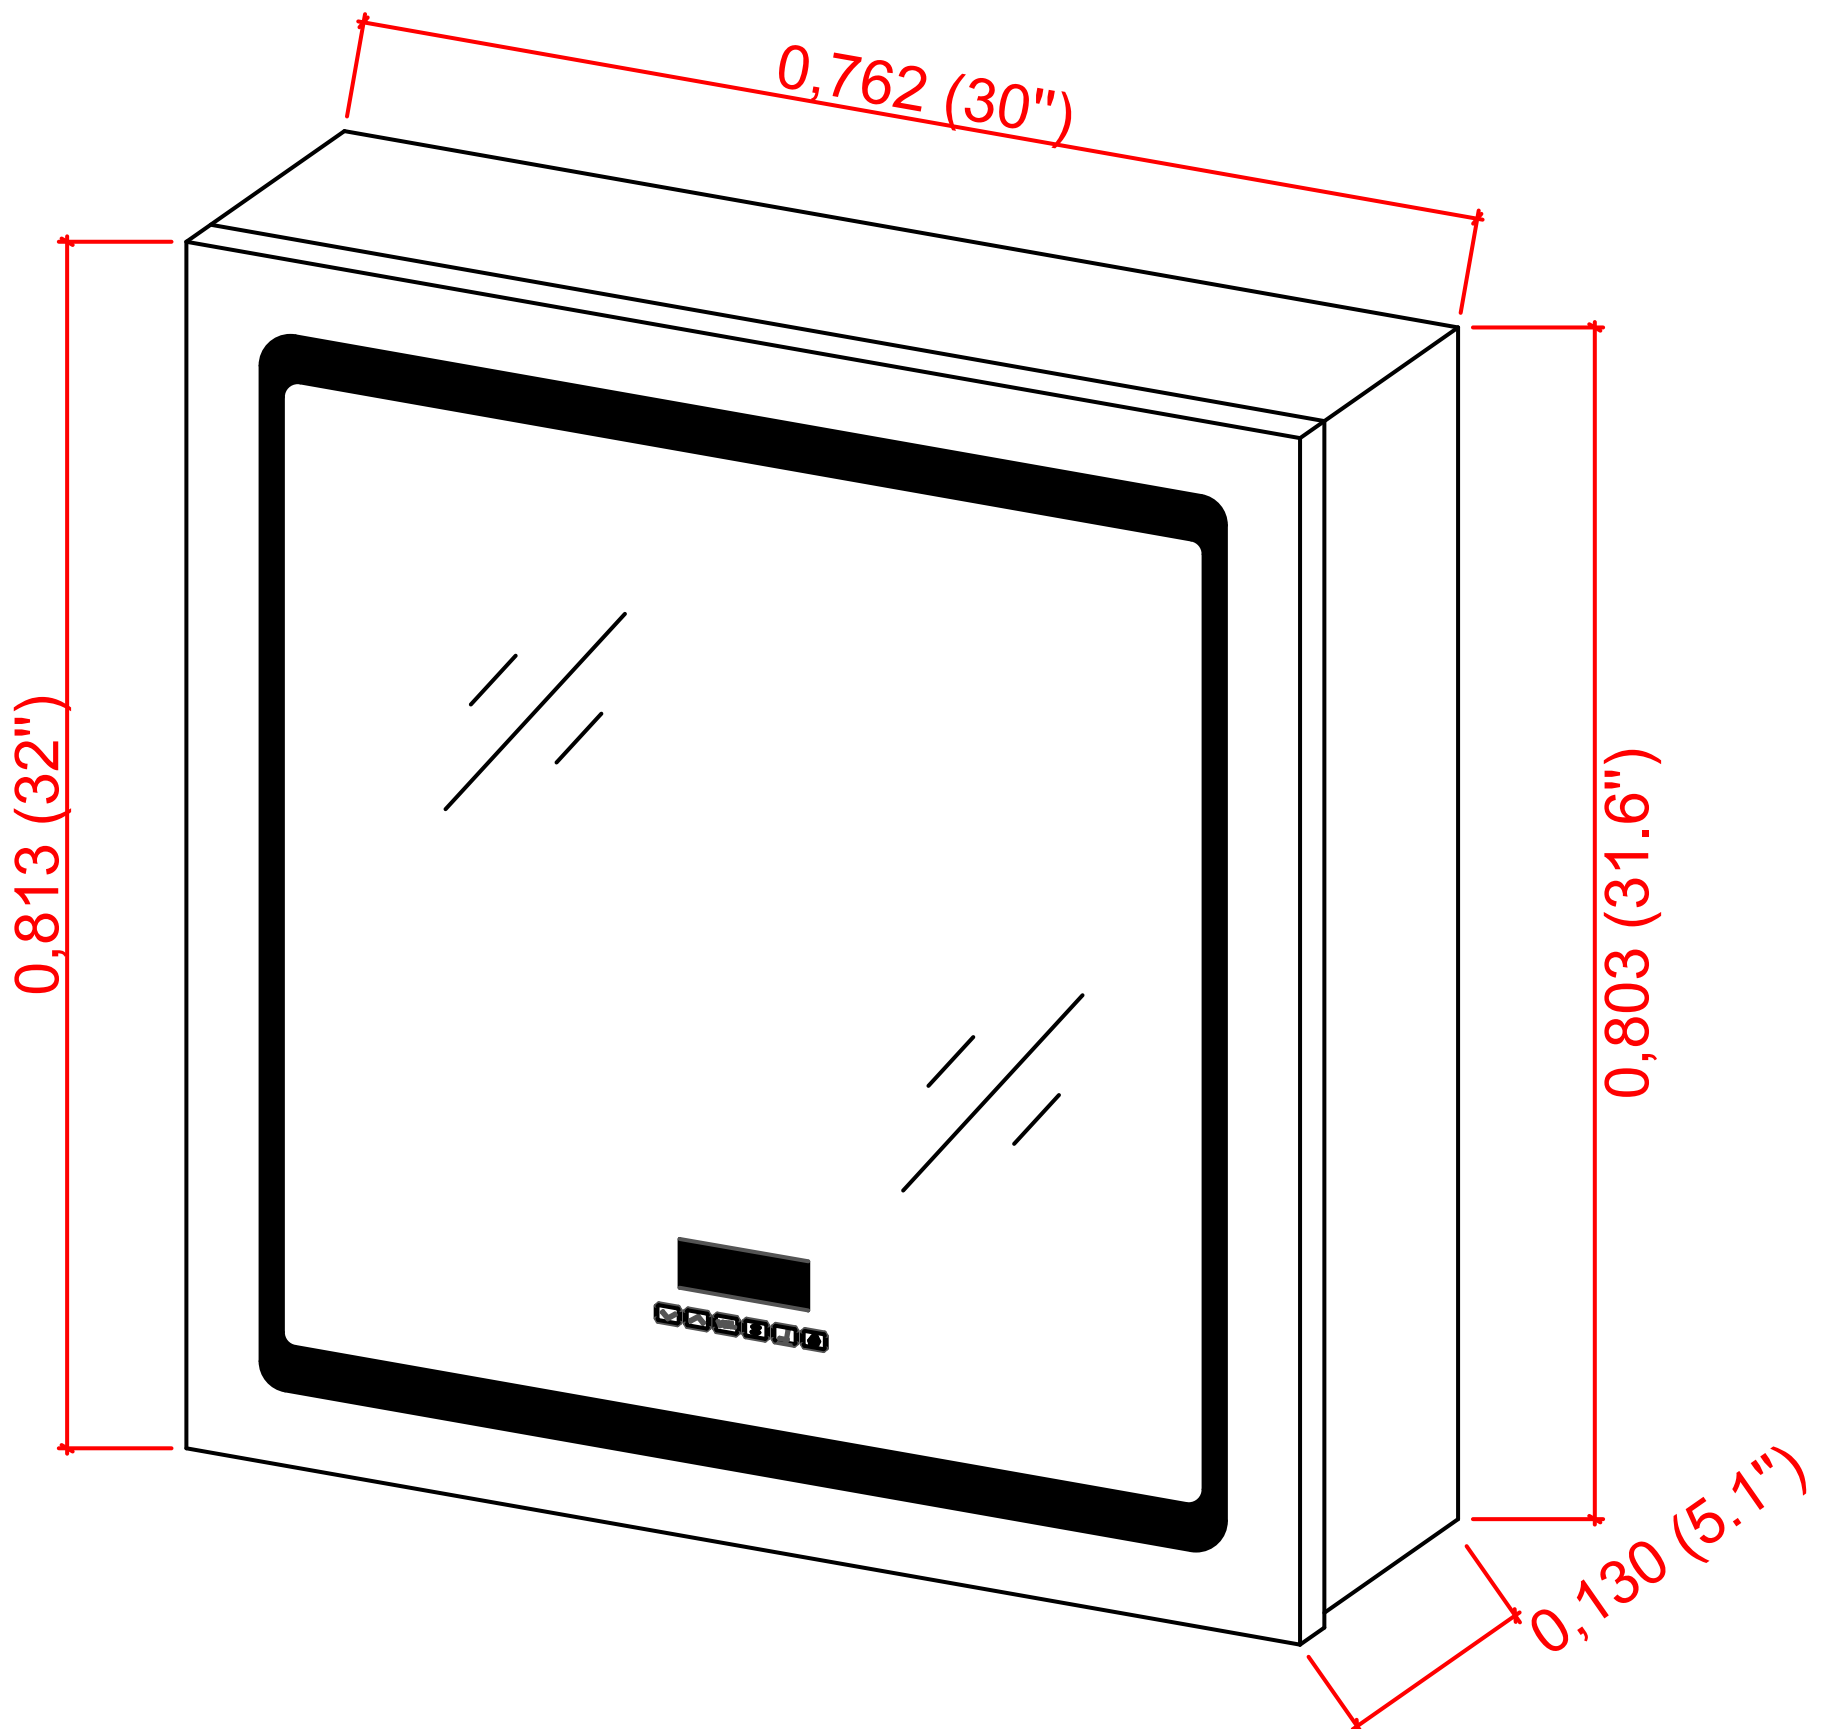

Bracciano 30"

LB3032LEDMC