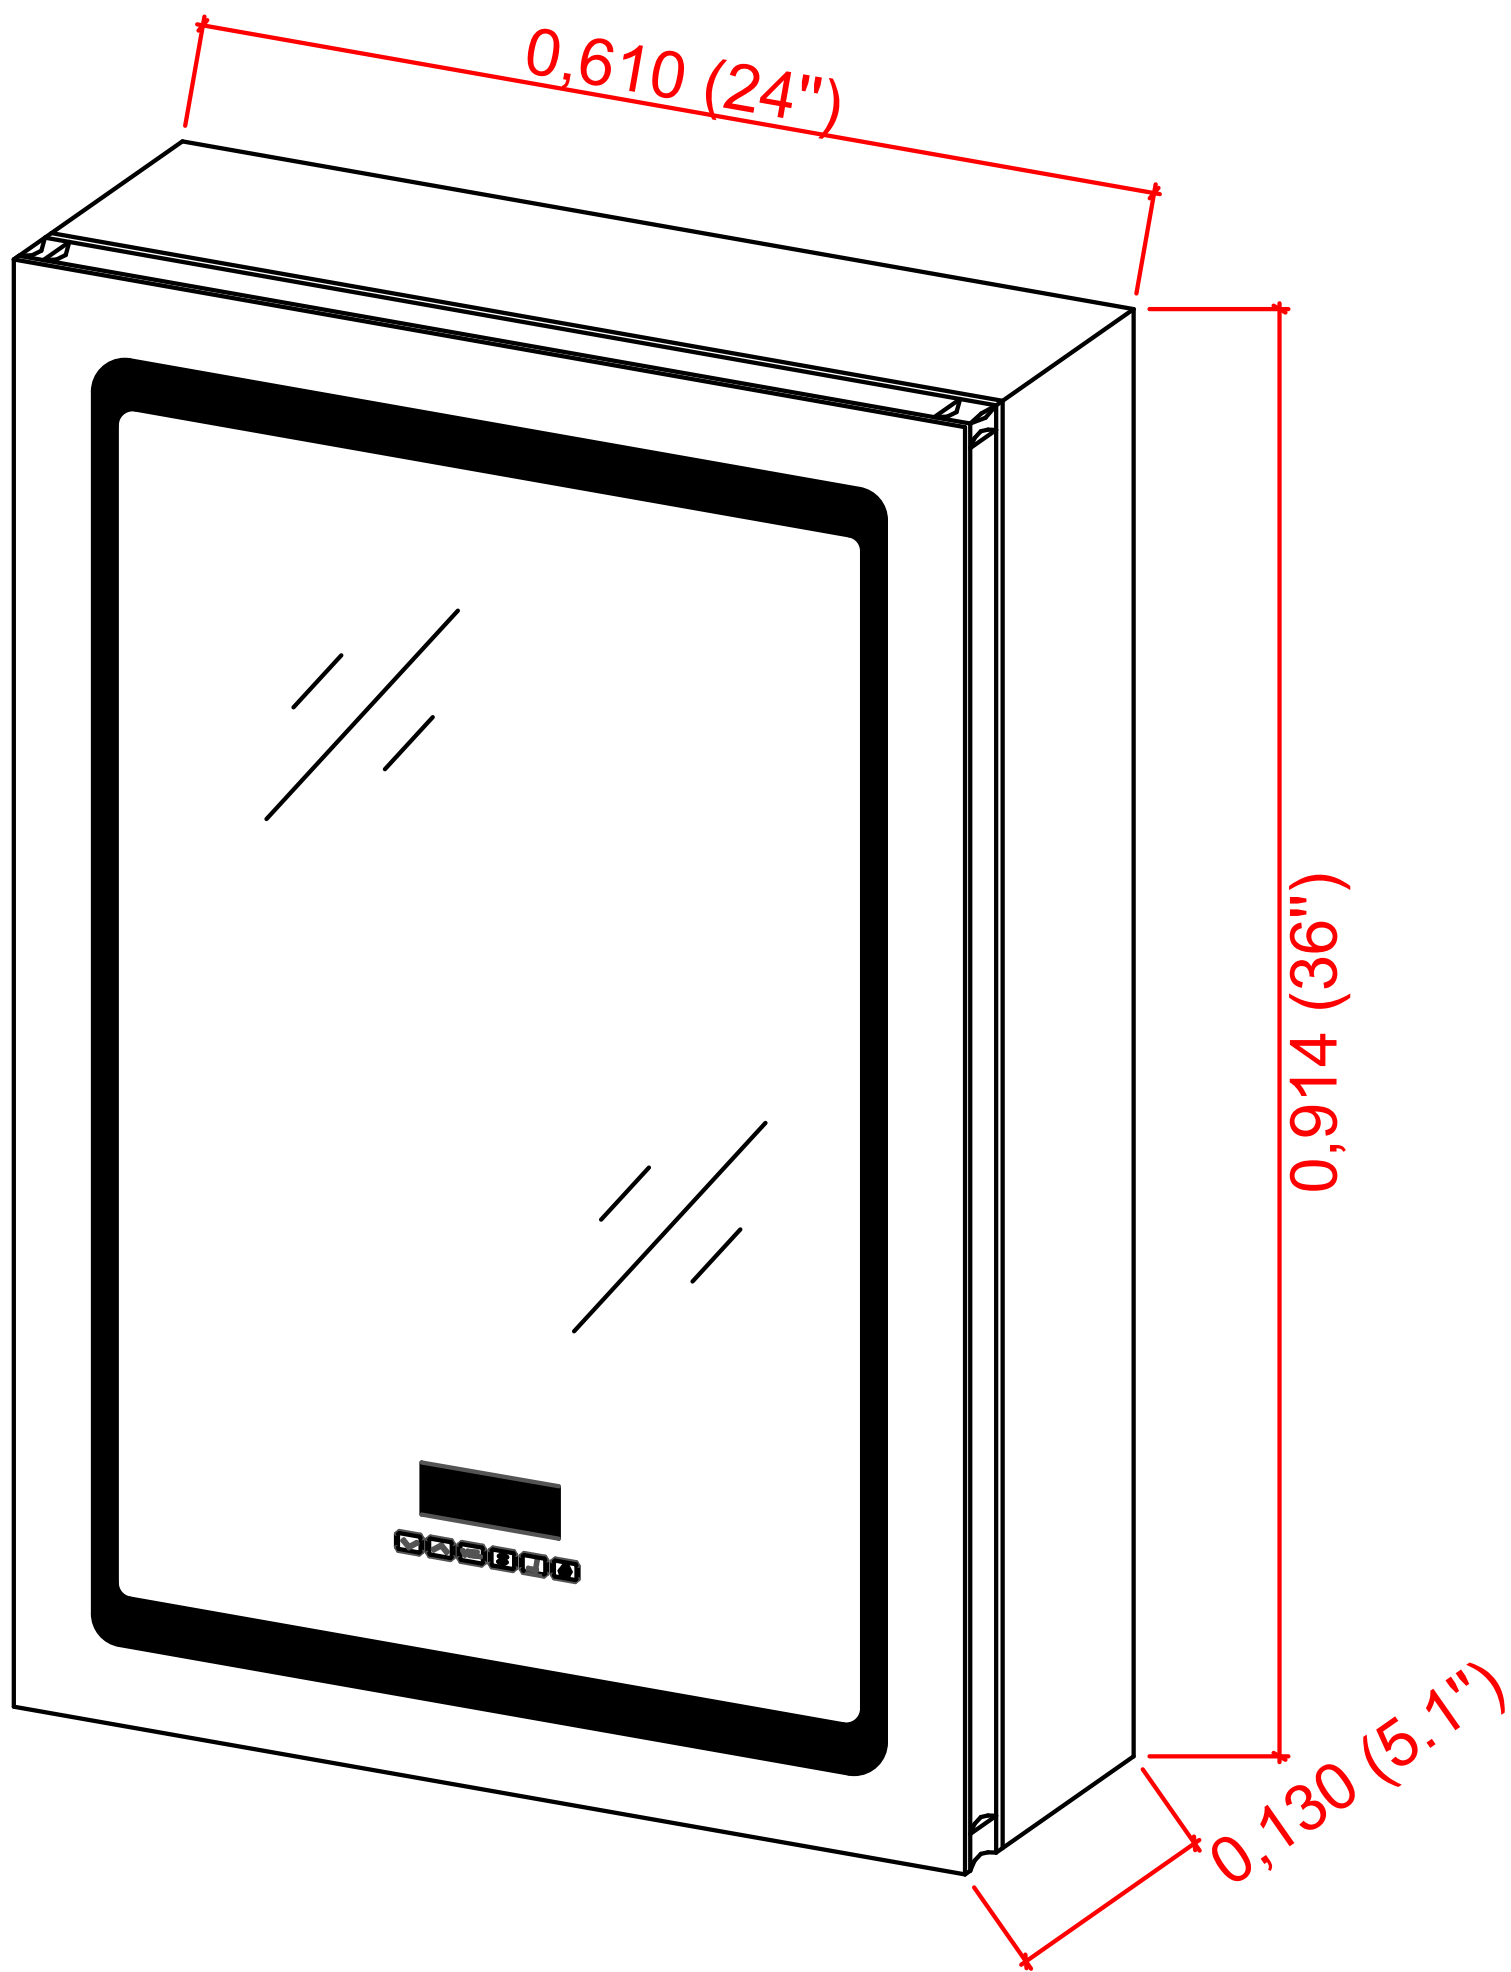

# Bracciano 24"

LB2436LEDMC