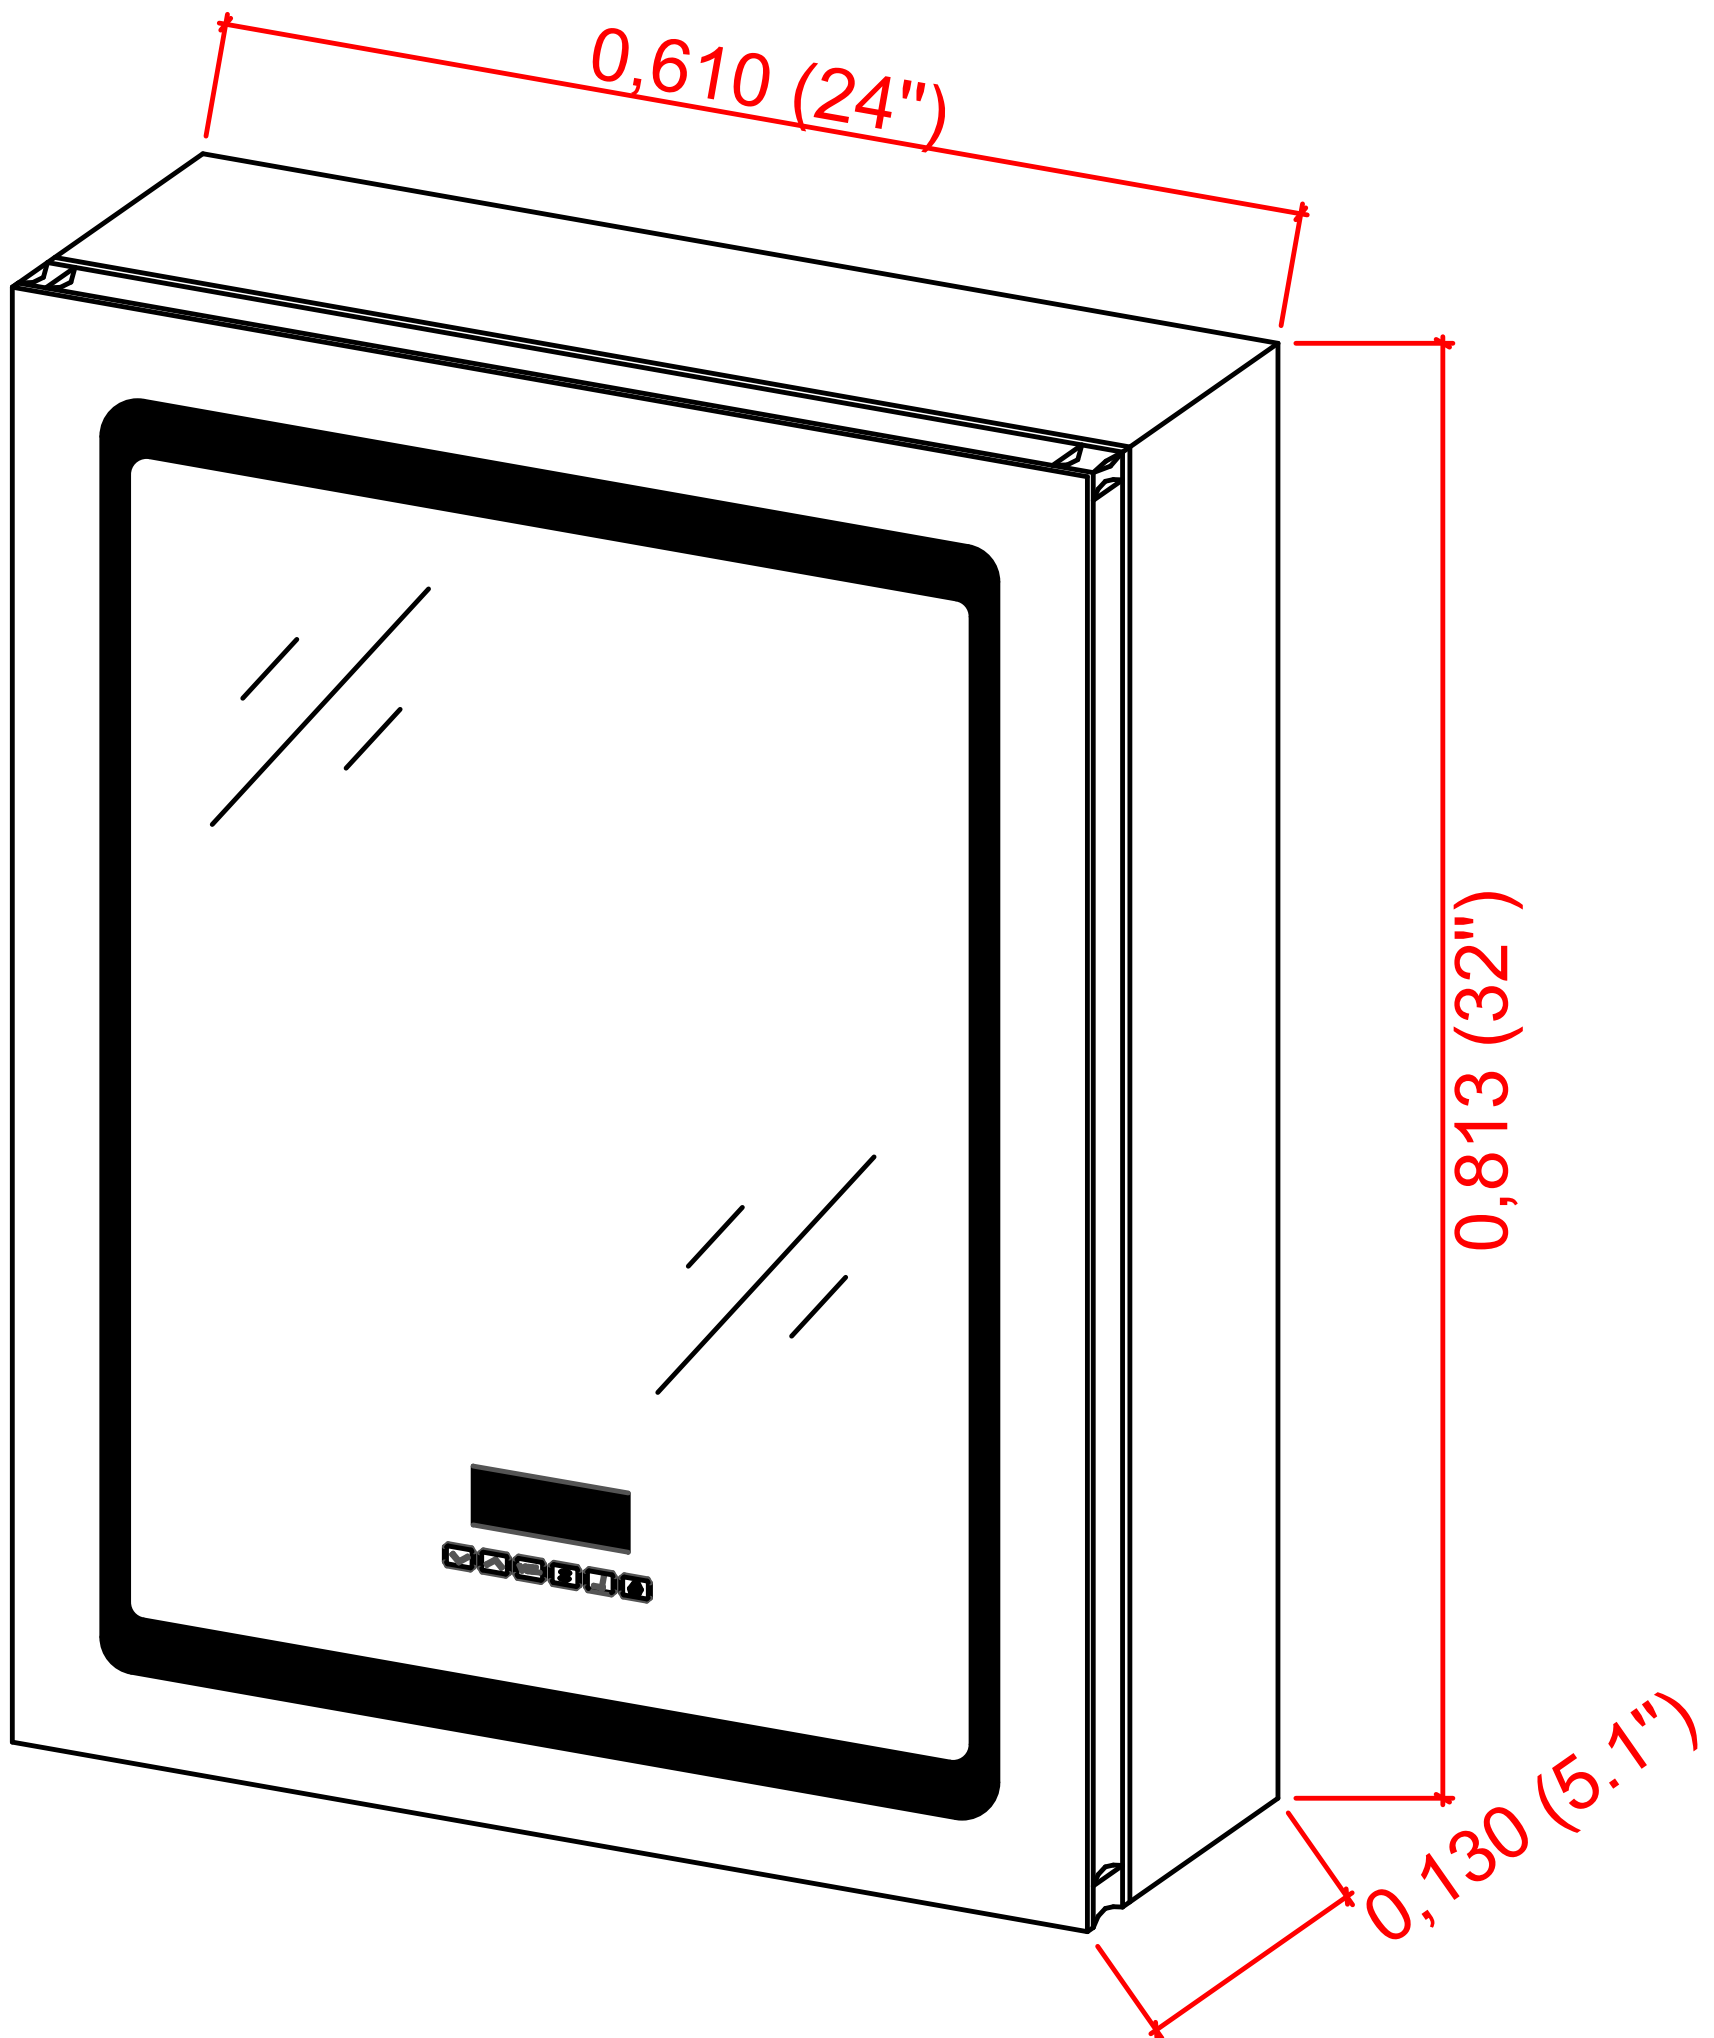

Bracciano 24"

LB2432LEDMC