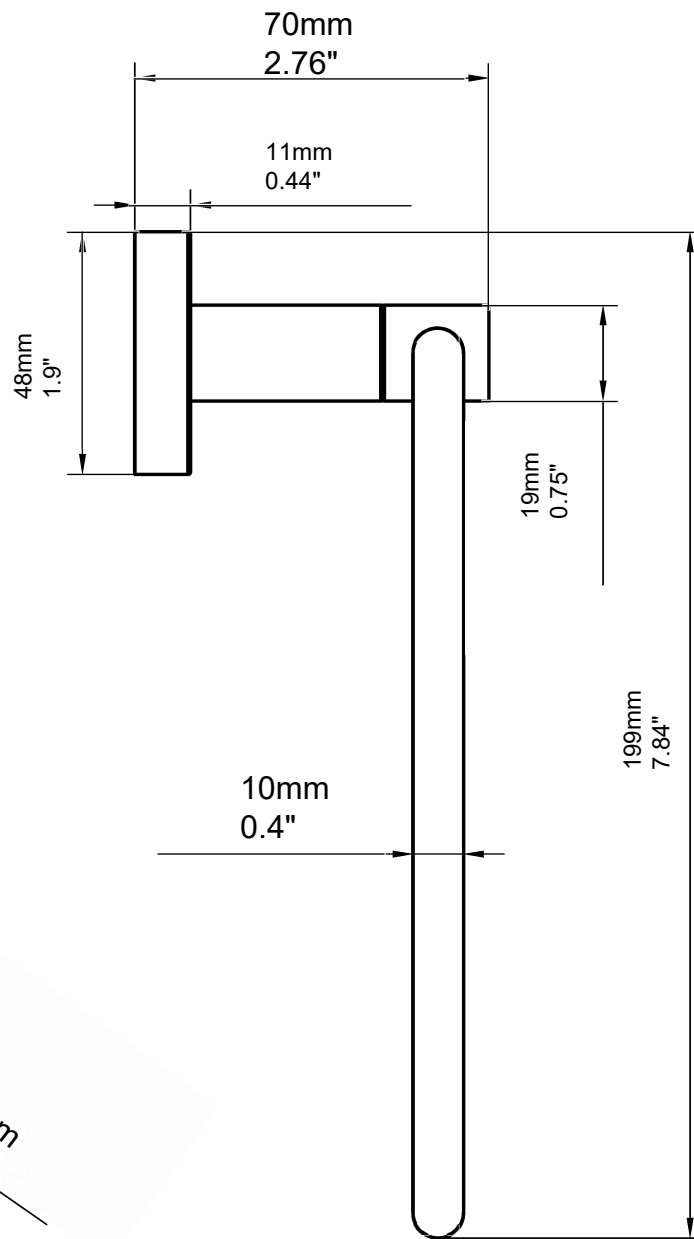

# BAGNO NERA TOWEL RING

LTR16152