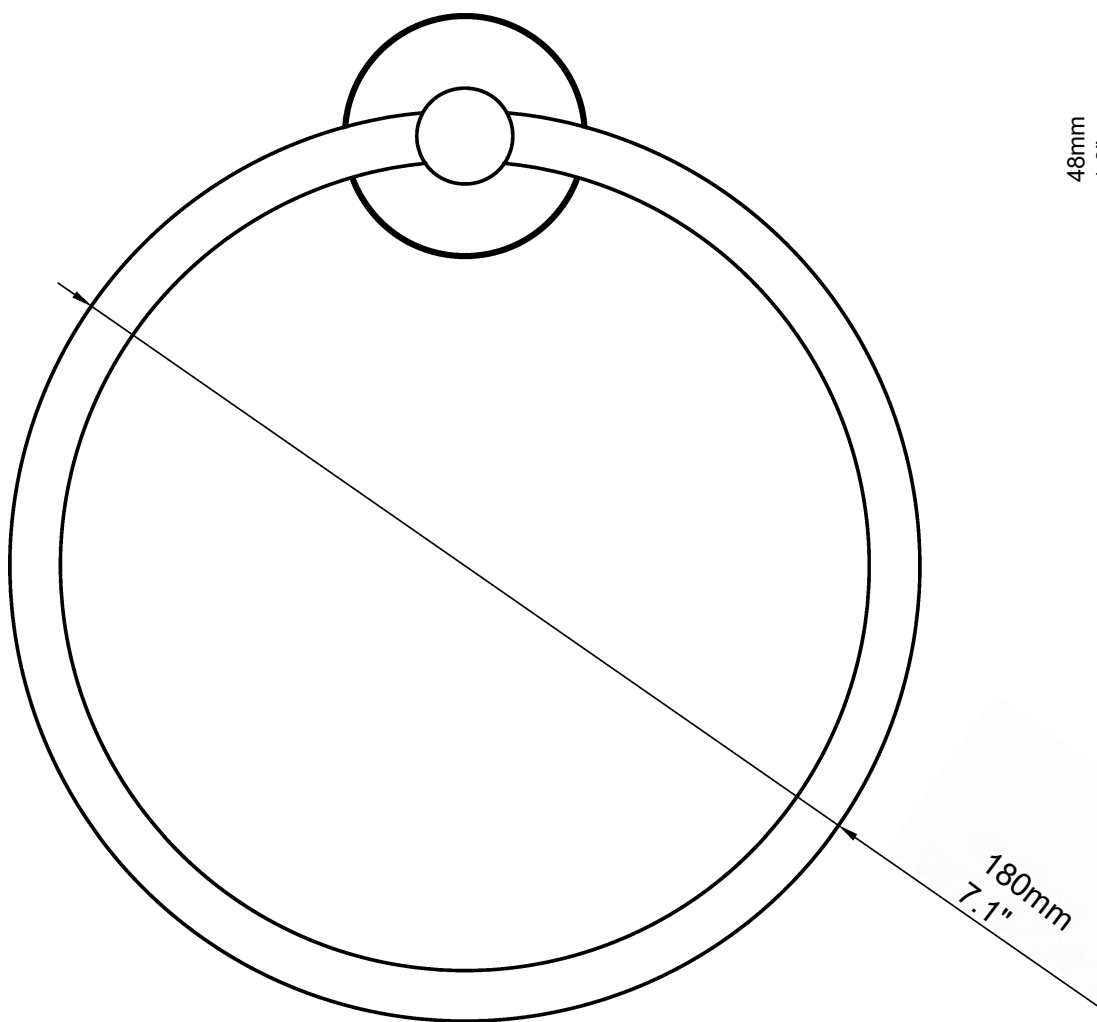

# BAGNO NERA TOWEL RING

LTR16152